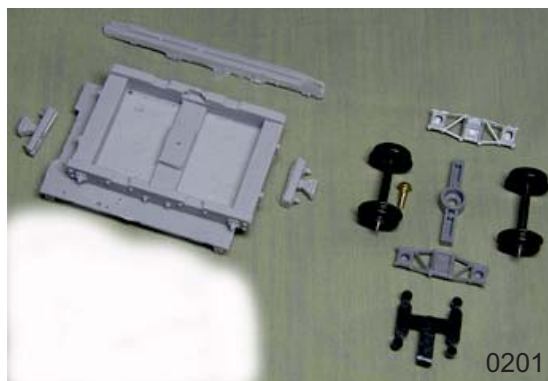

0201 Flachwagenpaar / Rohling
Two flat cars / unpainted

Mit 2 Kuppelstangen

0201

0400

0800

0801

0400 Schrott 1 / Rohling
Scrap 1 / unpainted

Einteiliger Resinguß teilbar in 9 Teile

0800 Hütte 1 mit Steinsockel

Resin-/Gipsbausatz mit hohem Detaillierungsgrad und gute Passgenauigkeit. Dach mit Einzelziegeloptik! Einfache Montage!

27-teiliger Resin-/Gipsbausatz
L x B x H : 8,0 x 5,0 x 6,0 cm
(Höhe mit Sockel 7,6 cm)

0800

Hütte 1 mit Steinsockel / Rohling
Cabin 1 with stone plinth / unpainted

0801 WC und Mauerreste

Altes baufälliges Plumpsklo mit Mauereck und 6x Ziegelstapel. Resin-/Gipsbausatz mit hohem Detaillierungsgrad und gute Passgenauigkeit. Einfache Montage!

12-teiliger Resin-/Gipsbausatz
L x B x H : WC 3,1 x 3,0 x 5,0 cm
Mauereck 6,2 x 3,8 x 3,0 cm

0801

WC und Mauerreste / Rohling
Outhouse and wall ruins / unpainted