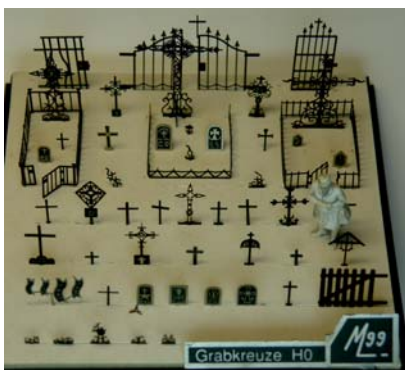

Gestaltungsbeispiel

H521

H521

H522

H600

H601

H521 Schuppenruine 1

Reste eines Kalksteingebäudes mit Kalkplattendach, inmitten eines Steinrümmerfeldes.

3-teiliger Bausatz:
2 Gipsteile
L x B x H : 7,0 x 9,9 x 5,9 cm

H521
Schuppenruine / Rohling
Shed ruin / unpainted

H521c
Schuppenruine / coloriert
Shed ruin / painted

H522 Schuppenruine 2

Halbzerfallener Schuppen ohne Dach, mit Schuttkegel im hinteren Bereich, sowie 2 Futtertröge.

5-teiliger Gipsbausatz
L x B x H: 10,7 x 6,0 x 5,5 cm

H522
Schuppenruine 2 / Rohling
Shed ruin 2 / unpainted

H522c
Schuppenruine 2 / coloriert
Shed ruin2 / painted

Gestaltungsbeispiel

H522

Friedhofsdiorama H0 mit Teilen aus dem Grabsteineset u. dem Grabkreuzeset

H600

H600 Grabsteineset

Das Set enthält alte Grabsteine, Steingräber und Einfriedungen (Gipsteile - einzeln)

30-teiliger Gipsbausatz

H600
Grabsteineset / Rohling
Tombstone set / unpainted

H601

H601 Grabkreuzeset